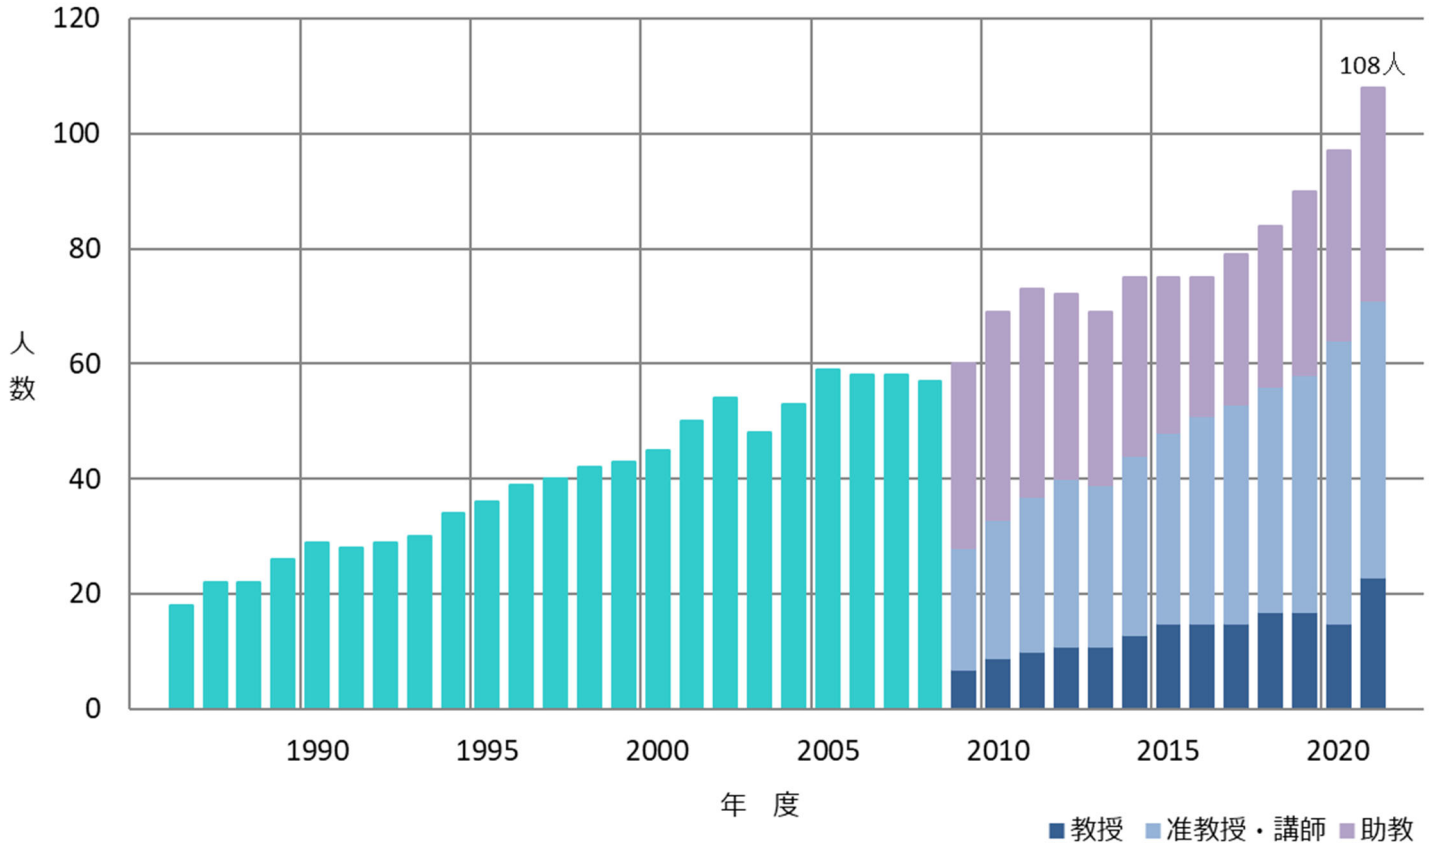

東工大 女性教員数の推移（常勤・専任）

* 各年度5月1日現在

東工大 女性教員比率の推移（常勤・専任）

* 各年度5月1日現在