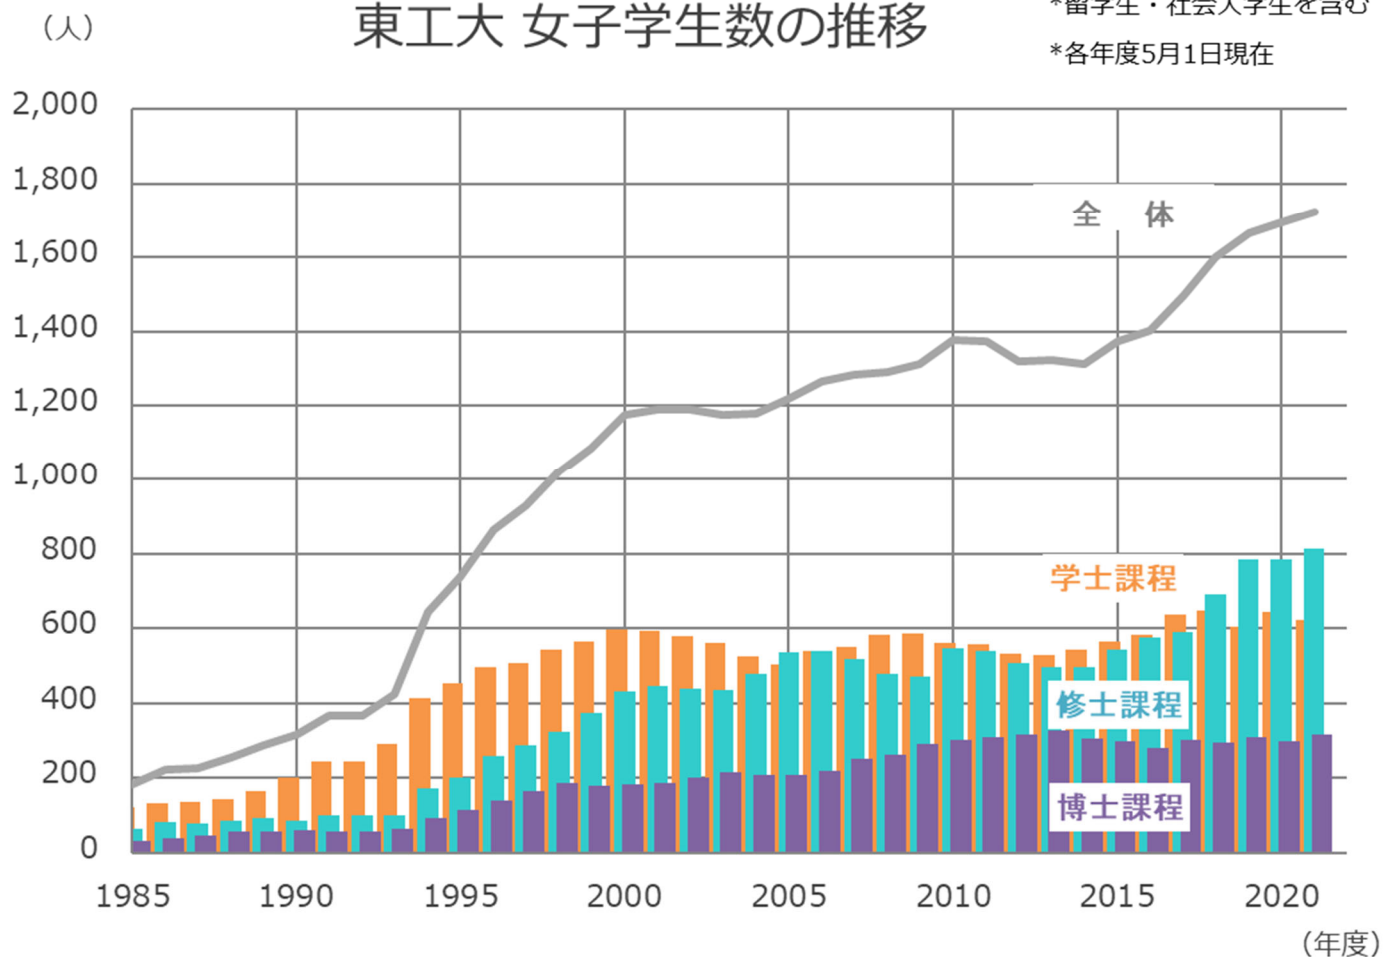

東工大 女子学生数の推移

*留学生・社会人学生を含む

*各年度5月1日現在

東工大 女子学生比率の推移

*留学生・社会人学生を含む

*各年度5月1日現在