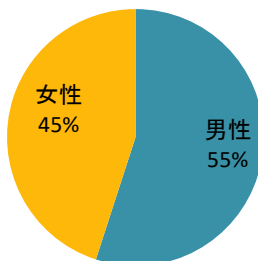

東京工業大学 学生・教職員の男女比率

(令和2年5月1日現在)

①学部学生

内訳・人数

②大学院生

内訳・人数

③専任教員

内訳・人数

④職員

内訳・人数