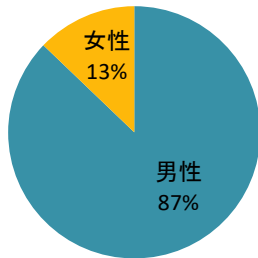

東京工業大学 学生・教職員の男女比率

(令和2年5月1日現在)

①学部学生

内訳・人数

②大学院生

内訳・人数

③専任教員

内訳・人数

④職員

内訳・人数