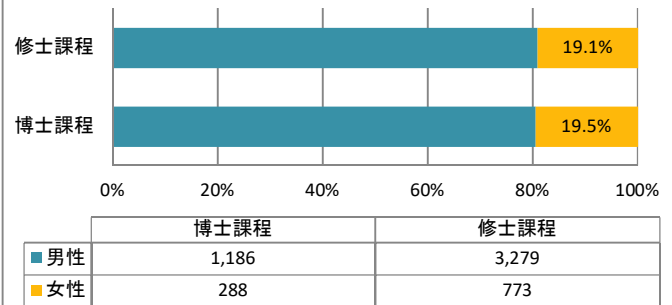

東京工業大学 学生・教職員の男女比率

(令和2年5月1日現在)

①学部学生

内訳・人数

②大学院生

内訳・人数

③専任教員

内訳・人数

④職員

内訳・人数