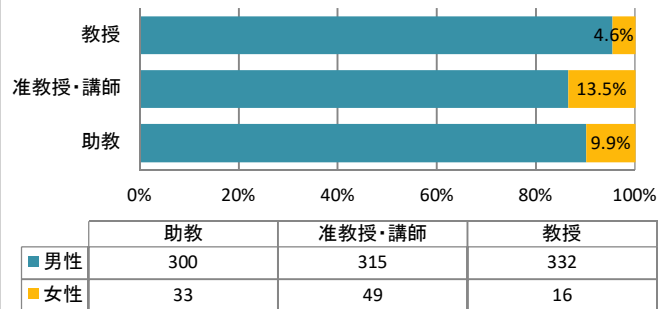

東京工業大学 学生・教職員の男女比率

(令和2年5月1日現在)

①学部学生

内訳・人数

②大学院生

内訳・人数

③専任教員

内訳・人数

④職員

内訳・人数