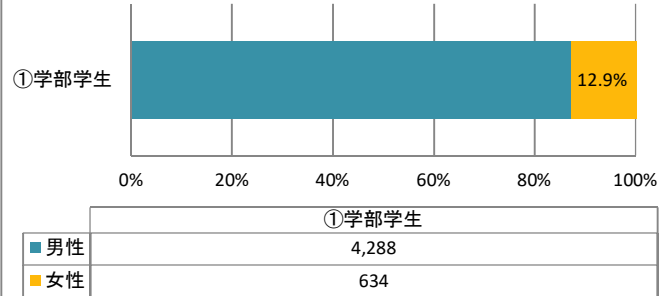

東京工業大学 学生・教職員の男女比率

(令和2年5月1日現在)

①学部学生

内訳・人数

②大学院生

内訳・人数

③専任教員

内訳・人数

④職員

内訳・人数