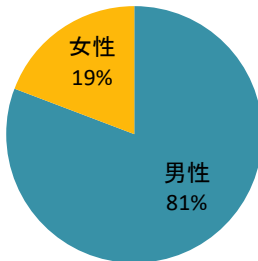

東京工業大学 学生・教職員の男女比率

(令和2年5月1日現在)

①学部学生

内訳・人数

②大学院生

内訳・人数

③専任教員

内訳・人数

④職員

内訳・人数