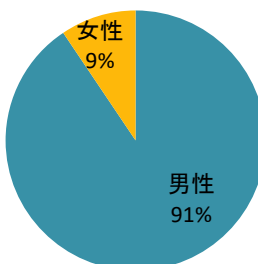

東京工業大学 学生・教職員の男女比率

(令和2年5月1日現在)

①学部学生

内訳・人数

②大学院生

内訳・人数

③専任教員

内訳・人数

④職員

内訳・人数